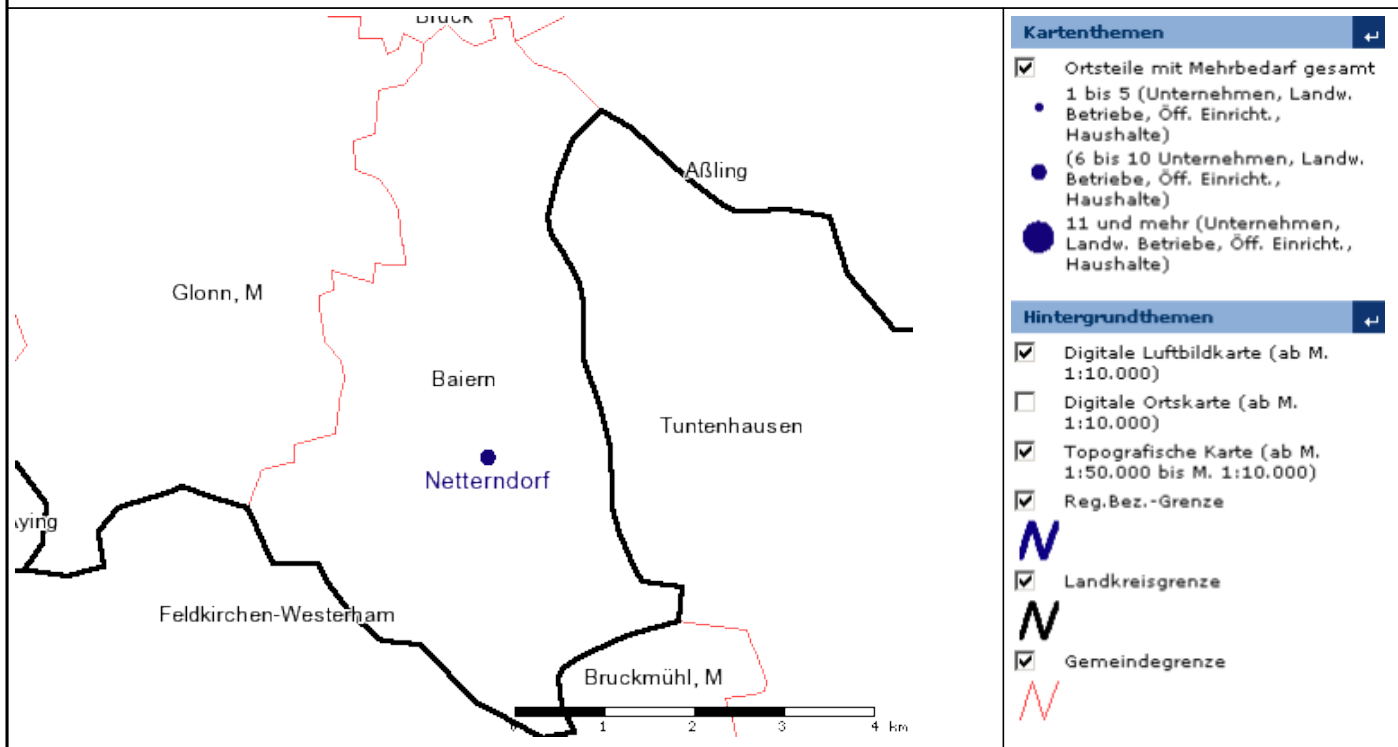

Baiern: Erhöhter Bedarf

Geodaten: © Bayer. Vermessungsverwaltung powered by IHK-GIS