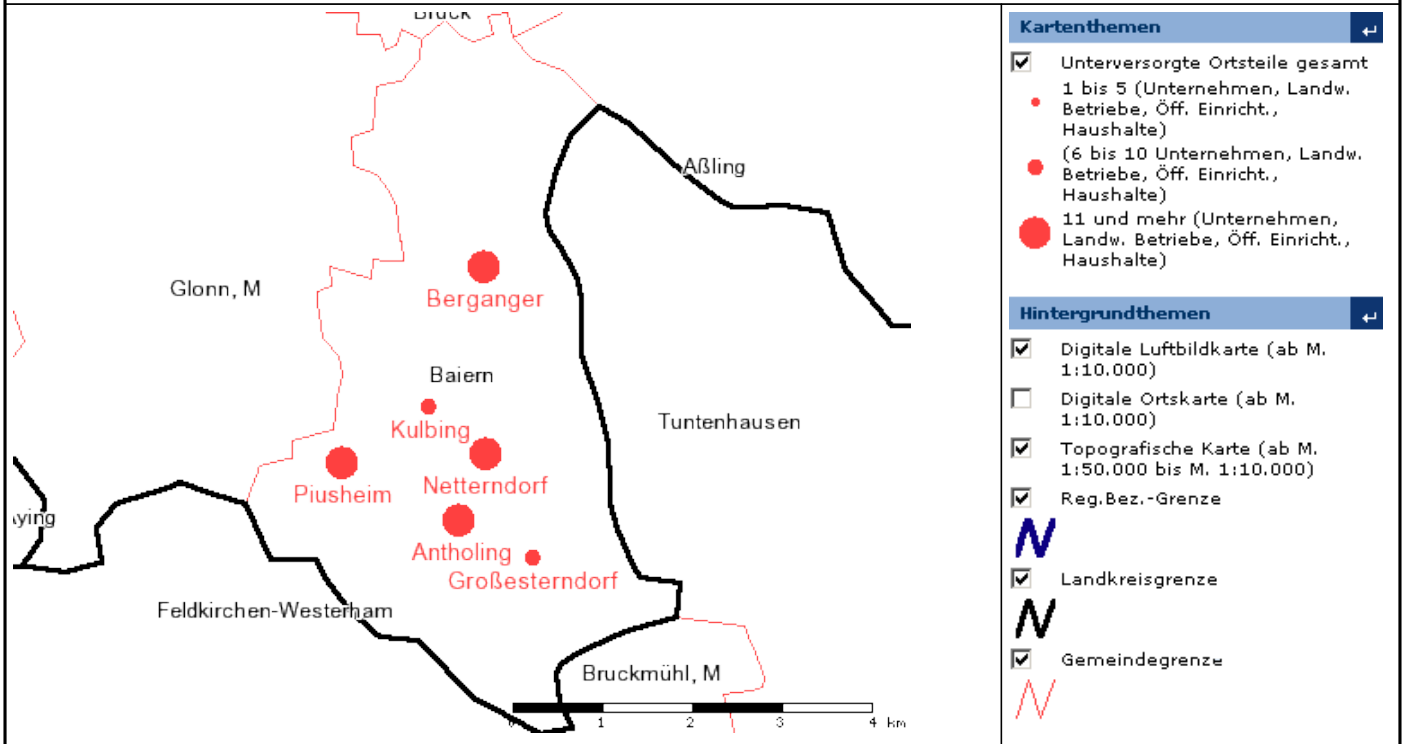

Baiern: Unterversorgte Nutzer

Baiern: Erhöhter Bedarf

Geodaten: © Bayer. Vermessungsverwaltung powered by IHK-GIS

Baiern: Breitbandinfrastruktur

Kartenthemen

- HVT-Standorte
Standort HVT Telekom
- HVT-Radien
Radius 1 km
Radius 3 km
- Standorte Deutsche Funkturm GmbH (DFMG)
Standort DFMG
- Mobilfunkstandorte Vodafone
Freistehende Masten Vodafone