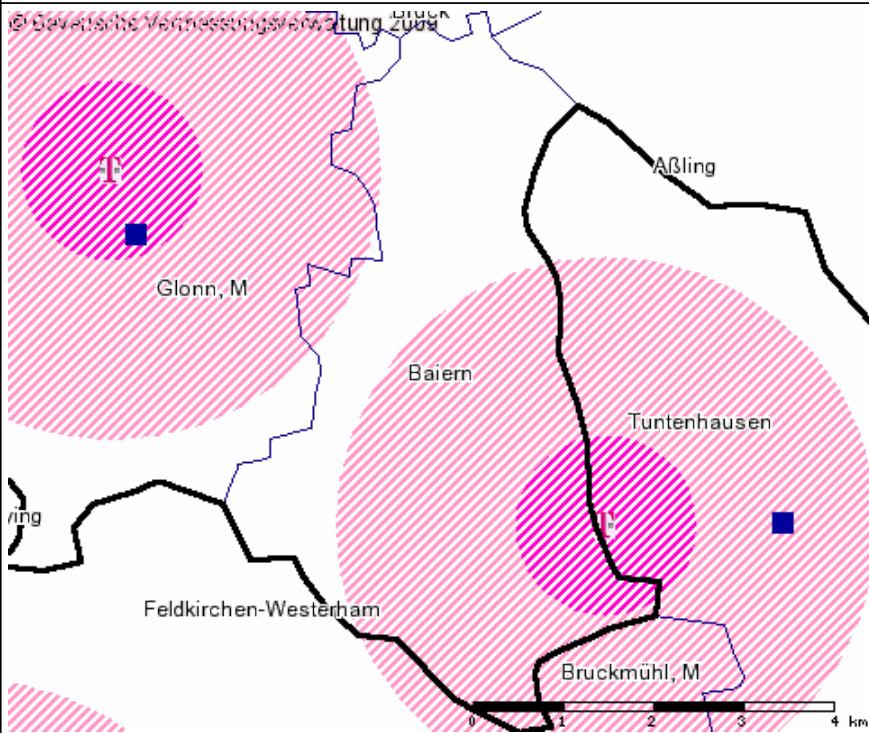

Derzeitige Technologie (Mehrfachnennung möglich)	Meldungen	
Telefon-Modem:	56	
ISDN	56	
DSL	43	unter 0,5: 11 0,5 bis 1: 28 1 bis 3: 0 3 bis 6: 0 6 bis 10: 0 über 10: 0
WLAN	0	
WiMAX	0	
GSM/UMTS	0	
Kabel	0	
Satellit	0	
Standleitung	0	unter 0,5: 0 0,5 bis 1: 0 1 bis 3: 0 3 bis 6: 0 6 bis 10: 0 über 10: 0
Sonstiges	0	unter 0,5: 0 0,5 bis 1: 0 1 bis 3: 0 3 bis 6: 0 6 bis 10: 0 über 10: 0
Kein Internet	0	

Baiern: Unterversorgte Nutzer

Baiern: Erhöhter Bedarf

Geodaten: © Bayer. Vermessungsverwaltung powered by IHK-GIS

Baiern: Breitbandinfrastruktur

Kartenthemen

- HVT-Standorte
Standort HVT Telekom
- HVT-Radien
Radius 1 km
Radius 3 km
- Standorte Deutsche Funkturm GmbH (DFMG)
Standort DFMG
- Mobilfunkstandorte Vodafone
Freistehende Masten Vodafone